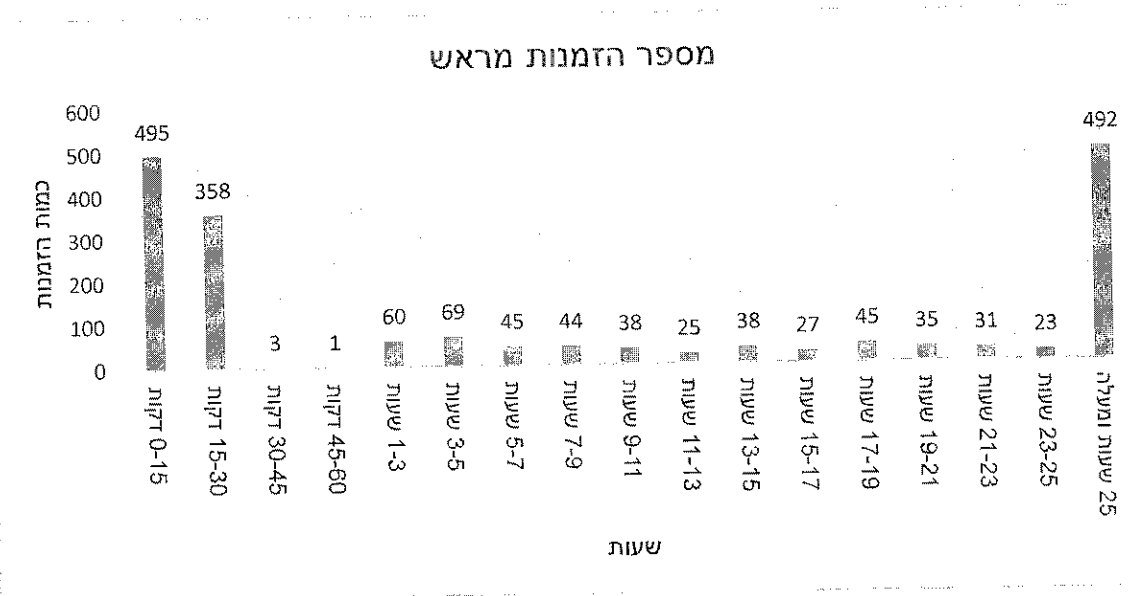

- 2 -

התפלגות הזמנות יומית

מספר הזמנות מראש

15 החניות המבוקשות ביותר

- 5 -

שייר תל-אביב-יפו - דוח שימושים בשירות שייר לחודש יולי 2023

על פי המידע שהועבר על ידי שלמה תחבורה בהתאם לסעיף 17.1 לחוזה ההתקשרות, להלן דוח שימושים בשירות שייר לחודש יולי 2023.