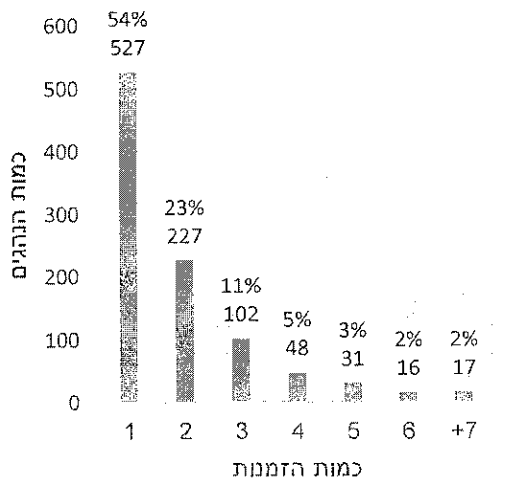

- 2 -

- 4 -

15 החניות המבוקשות ביותר

הזמנות למנוי

גיל המנויים

- 5 -

פניות

תלונות על חניות תפוסות

שייר תל-אביב-יפו - דוח שימושים בשירות שייר לחודש מאי 2023

על פי המידע שהועבר על ידי שלמה תחבורה בהתאם לסעיף 17.1 לחוזה ההתקשרות, להלן דוח שימושים בשירות שייר לחודש מאי 2023. בחודש זה נחגג חג השבועות בתאריכים 25-27.5.23.