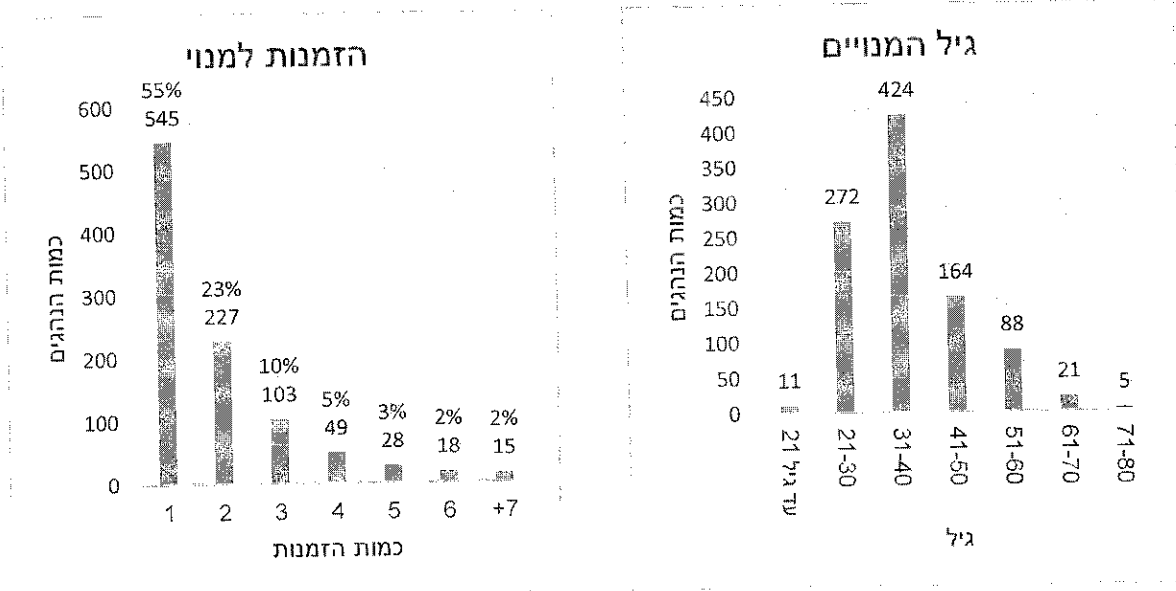

- 2 -

התפלגות הזמנות יומית

ממוצע נסיעות ברכב ליום

שייר תל-אביב-יפו - דוח שימושים בשירות שייר לחודש ספטמבר 2023

על פי המידע שהועבר על ידי שלמה תחבורה בהתאם לסעיף 17.1 לחוזה ההתקשרות, להלן דוח שימושים בשירות שייר לחודש ספטמבר 2023.