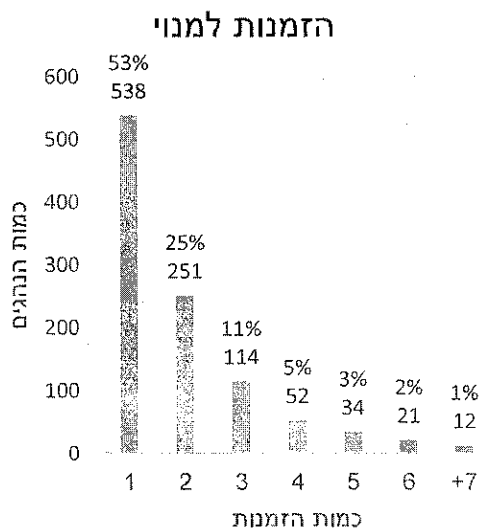

- 2 -

התפלגות הזמנות יומית

מספר הזמנות מראש

15 החניות המבוקשות ביותר

- 5 -

שייר תל-אביב-יפו - דוח שימושים בשירות שייר לחודש יולי 2023

על פי המידע שהועבר על ידי שלמה תחבורה בהתאם לסעיף 17.1 לחוזה ההתקשרות, להלן דוח שימושים בשירות שייר לחודש יולי 2023.