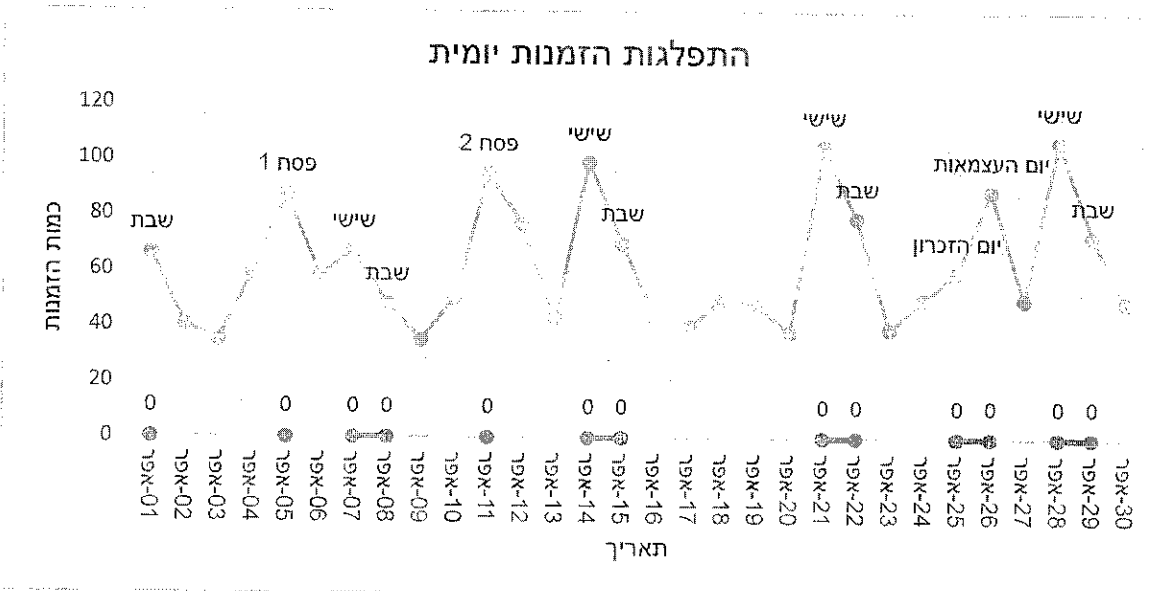

הזמנות למנוי

גיל המנויים

- 4 -

פניות

שייר תל-אביב-יפו - דוח שימושים בשירות שייר לחודש אפריל 2023

על פי המידע שהועבר על ידי שלמה תחבורה בהתאם לסעיף 17.1 לחוזה ההתקשרות, להלן דוח שימושים בשירות שייר לחודש אפריל 2023. בחודש זה נחגגו חג הפסח בתאריכים 5-12.4.23 ויום העצמאות בתאריכים 25-26.4.23.

- 2 -

- 4 -

15 החניות המבוקשות ביותר

הזמנות למנוי

גיל המנויים

- 5 -

פניות

תלונות על חניות תפוסות