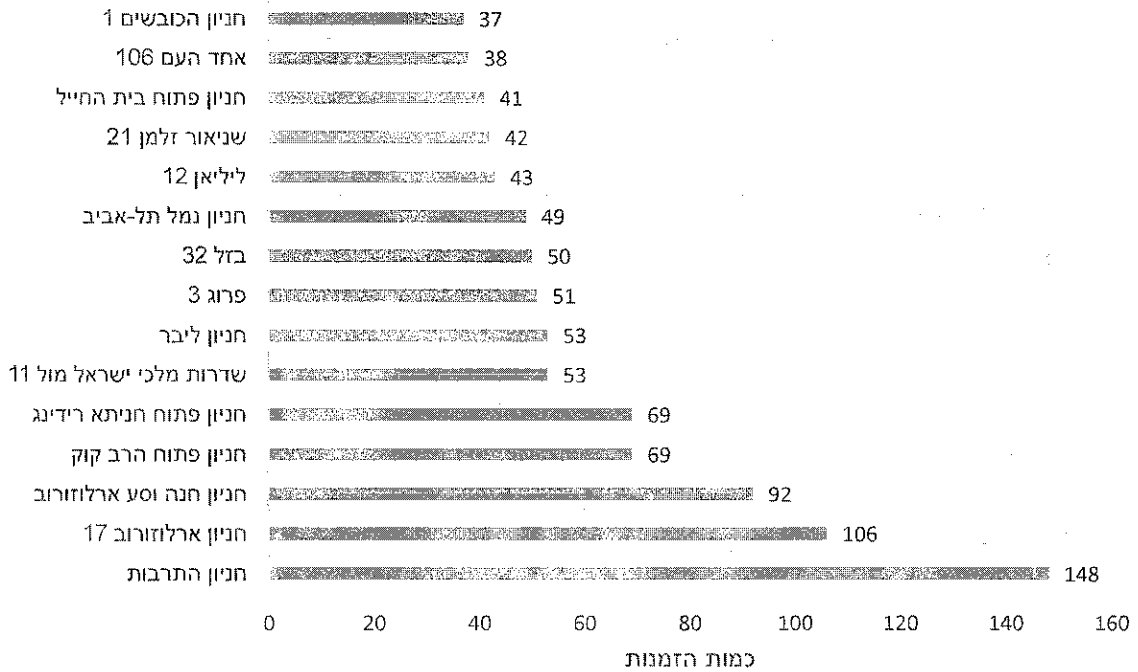

- 2 -

התפלגות הזמנות יומית

מספר הזמנות מראש

15 החניות המבוקשות ביותר

- 5 -

שייר תל-אביב-יפו - דוח שימושים בשירות שייר לחודש יולי 2023

על פי המידע שהועבר על ידי שלמה תחבורה בהתאם לסעיף 17.1 לחוזה ההתקשרות, להלן דוח שימושים בשירות שייר לחודש יולי 2023.