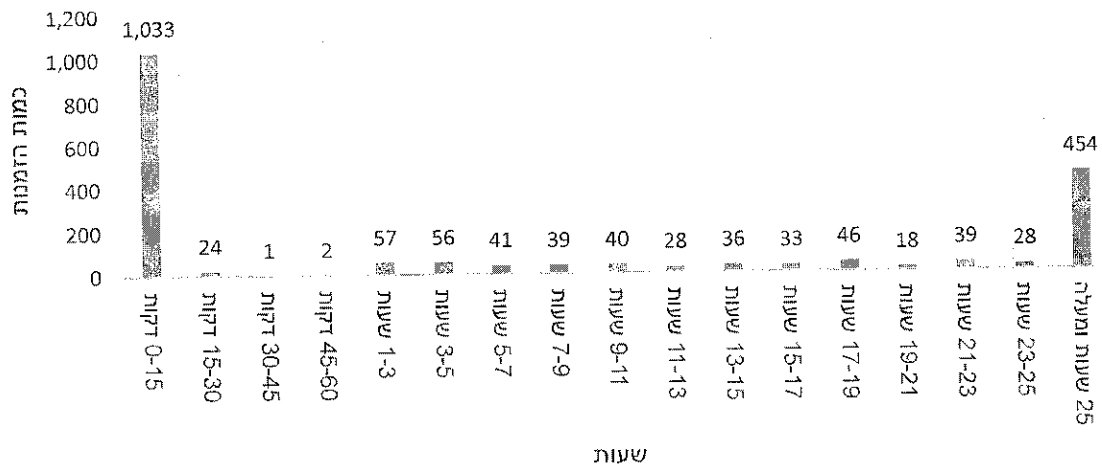

מספר הזמנות מראש