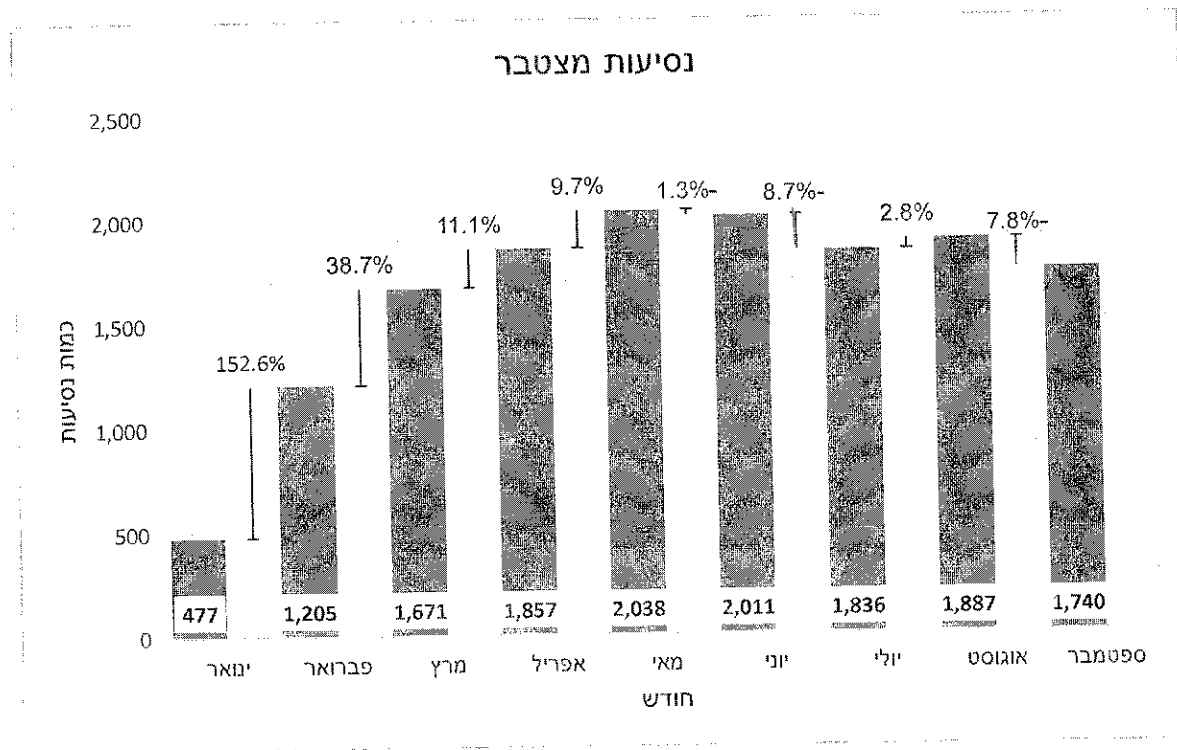

- 2 -

התפלגות הזמנות יומית

ממוצע נסיעות ברכב ליום

שייר תל-אביב-יפו - דוח שימושים בשירות שייר לחודש ספטמבר 2023

על פי המידע שהועבר על ידי שלמה תחבורה בהתאם לסעיף 17.1 לחוזה ההתקשרות, להלן דוח שימושים בשירות שייר לחודש ספטמבר 2023.