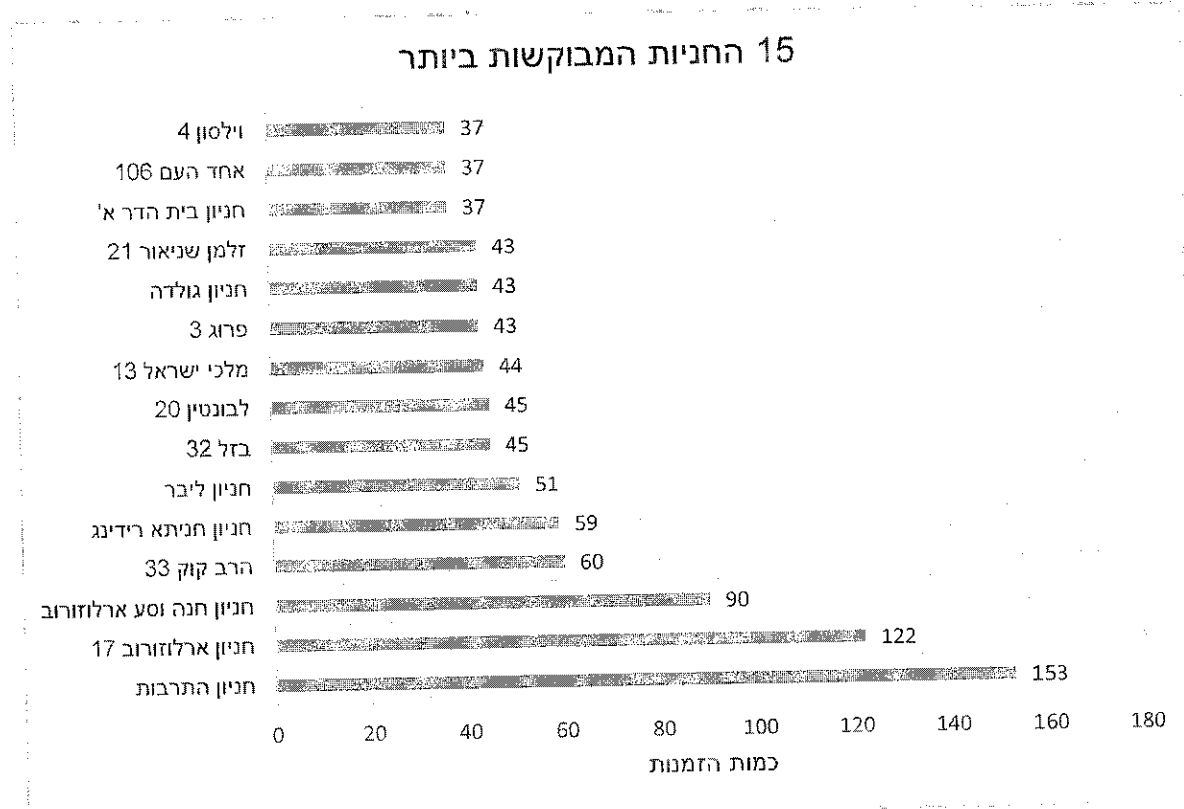

- 2 -

התפלגות הזמנות יומית

ממוצע נסיעות ברכב ליום

שייר תל-אביב-יפו - דוח שימושים בשירות שייר לחודש ספטמבר 2023

על פי המידע שהועבר על ידי שלמה תחבורה בהתאם לסעיף 17.1 לחוזה ההתקשרות, להלן דוח שימושים בשירות שייר לחודש ספטמבר 2023.