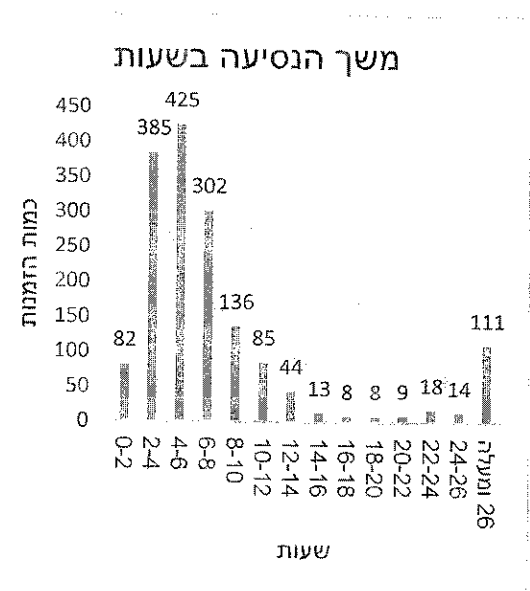

שייר תל-אביב-יפו - דוח שימושים בשירות שייר לחודש מרץ 2023

על פי המידע שהועבר על ידי שלמה תחבורה בהתאם לסעיף 17.1 לחוזה ההתקשרות, להלן דוח שימושים בשירות שייר לחודש מרץ 2023.

- 2 -

15 החניות המבוקשות ביותר