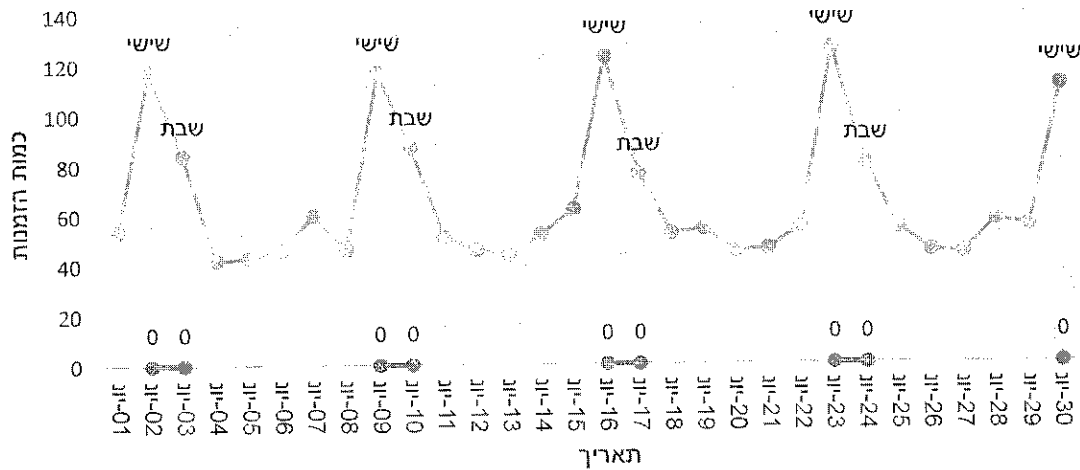

- 2 -

התפלגות הזמנות יומית