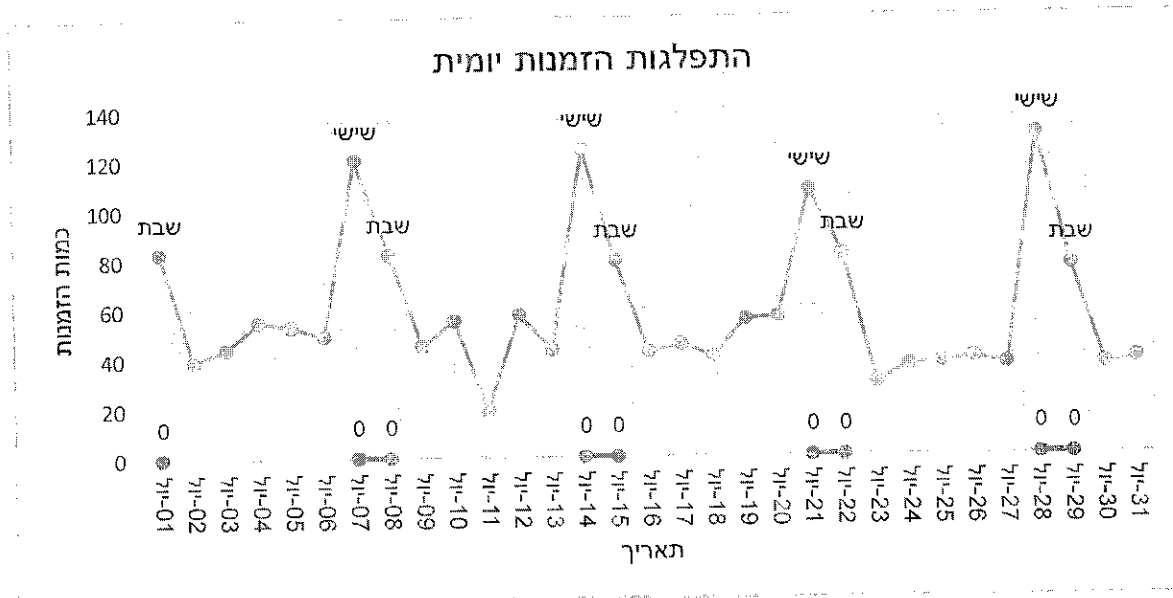

- 2 -

התפלגות הזמנות יומית

מספר הזמנות מראש

15 החניות המבוקשות ביותר

- 5 -

שייר תל-אביב-יפו - דוח שימושים בשירות שייר לחודש יולי 2023

על פי המידע שהועבר על ידי שלמה תחבורה בהתאם לסעיף 17.1 לחוזה ההתקשרות, להלן דוח שימושים בשירות שייר לחודש יולי 2023.