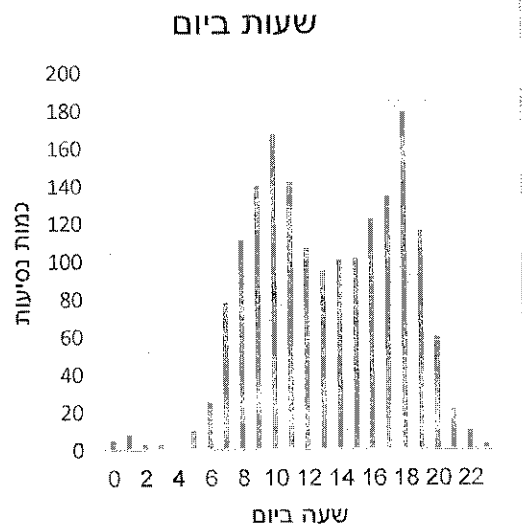

הזמנות מראש