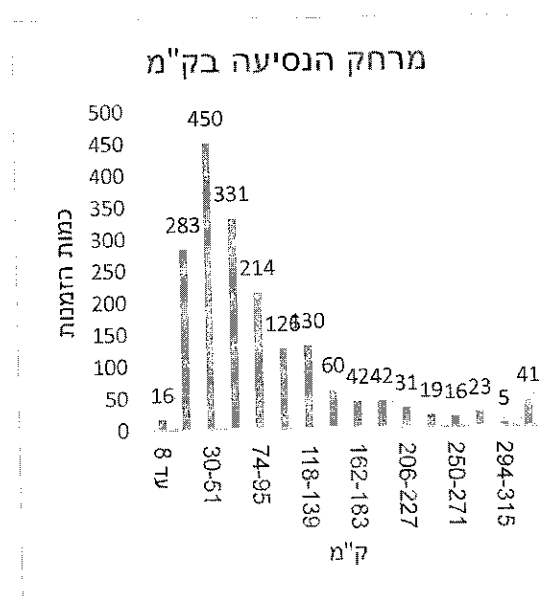

- 2 -

התפלגות הזמנות יומית

מספר הזמנות מראש

15 החניות המבוקשות ביותר

- 5 -

שייר תל-אביב-יפו - דוח שימושים בשירות שייר לחודש יולי 2023

על פי המידע שהועבר על ידי שלמה תחבורה בהתאם לסעיף 17.1 לחוזה ההתקשרות, להלן דוח שימושים בשירות שייר לחודש יולי 2023.