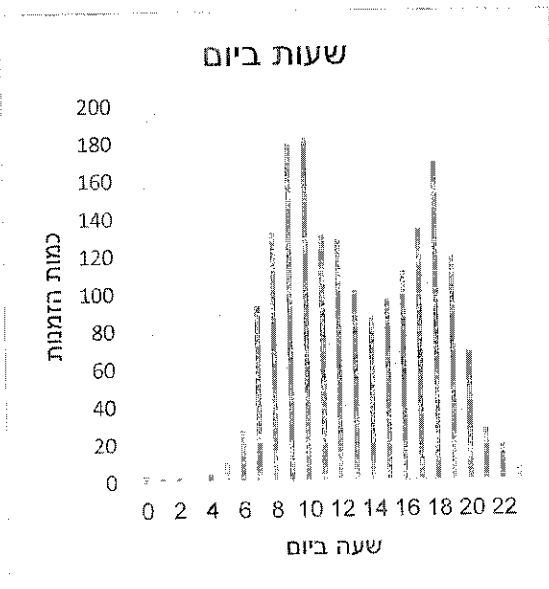

- 2 -

התפלגות הזמנות יומית

מספר הזמנות מראש

15 החניות המבוקשות ביותר

- 5 -

שייר תל-אביב-יפו - דוח שימושים בשירות שייר לחודש יולי 2023

על פי המידע שהועבר על ידי שלמה תחבורה בהתאם לסעיף 17.1 לחוזה ההתקשרות, להלן דוח שימושים בשירות שייר לחודש יולי 2023.