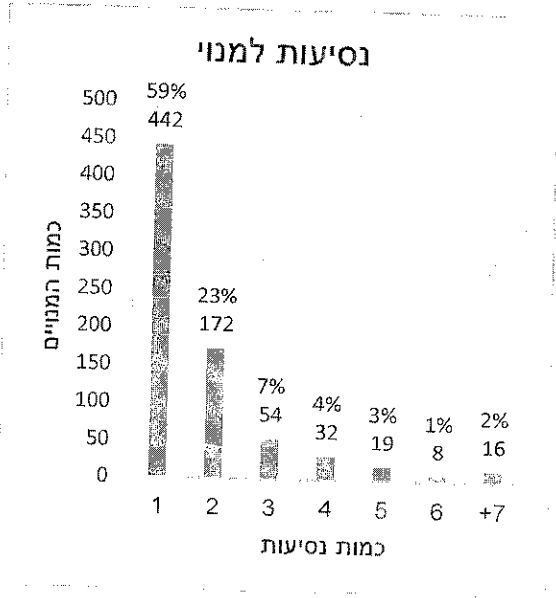

- 2 -

הזמנות מראש

- 6 -

שייר תל-אביב-יפו - דוח שימושים בשירות שייר לחודש אוקטובר 2023

על פי המידע שהועבר על ידי שלמה תחבורה בהתאם לסעיף 17.1 לחוזה ההתקשרות, להלן דוח שימושים בשירות שייר לחודש אוקטובר 2023. בתאריך 7 באוקטובר פרצה מלחמת חרבות ברזל, שהשפיעה באופן משמעותי על נתוני השימוש.

* כמות החניות הפעילות בשירות בחודש זה: 94 חניות

- 3 -

- 6 -