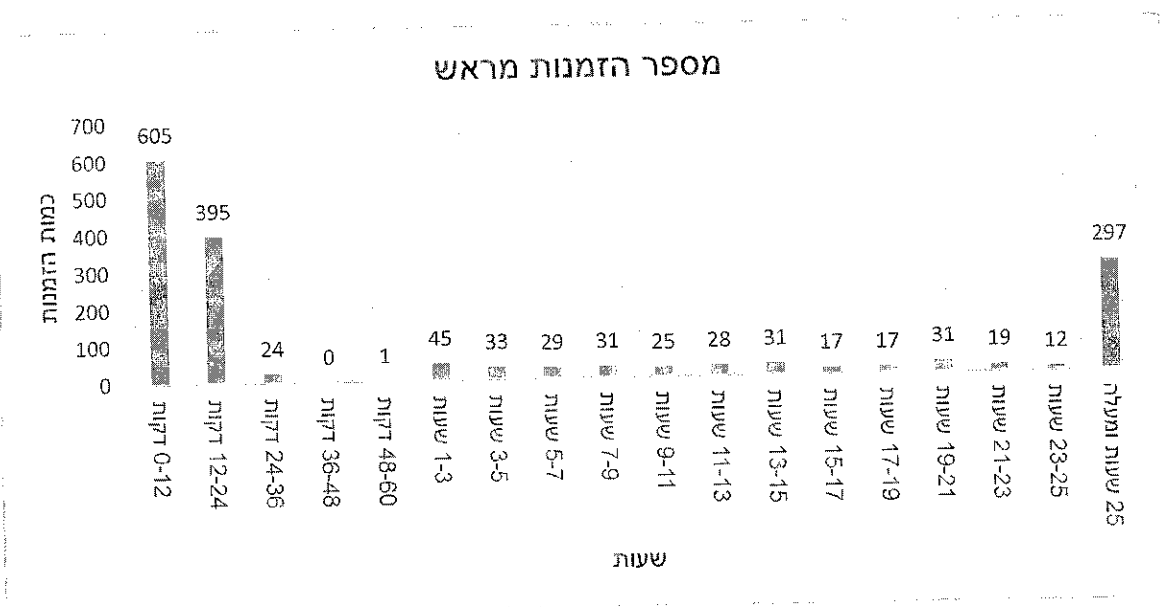

שייר תל-אביב-יפו - דוח שימושים בשירות שייר לחודש מרץ 2023

על פי המידע שהועבר על ידי שלמה תחבורה בהתאם לסעיף 17.1 לחוזה ההתקשרות, להלן דוח שימושים בשירות שייר לחודש מרץ 2023.

- 2 -

15 החניות המבוקשות ביותר