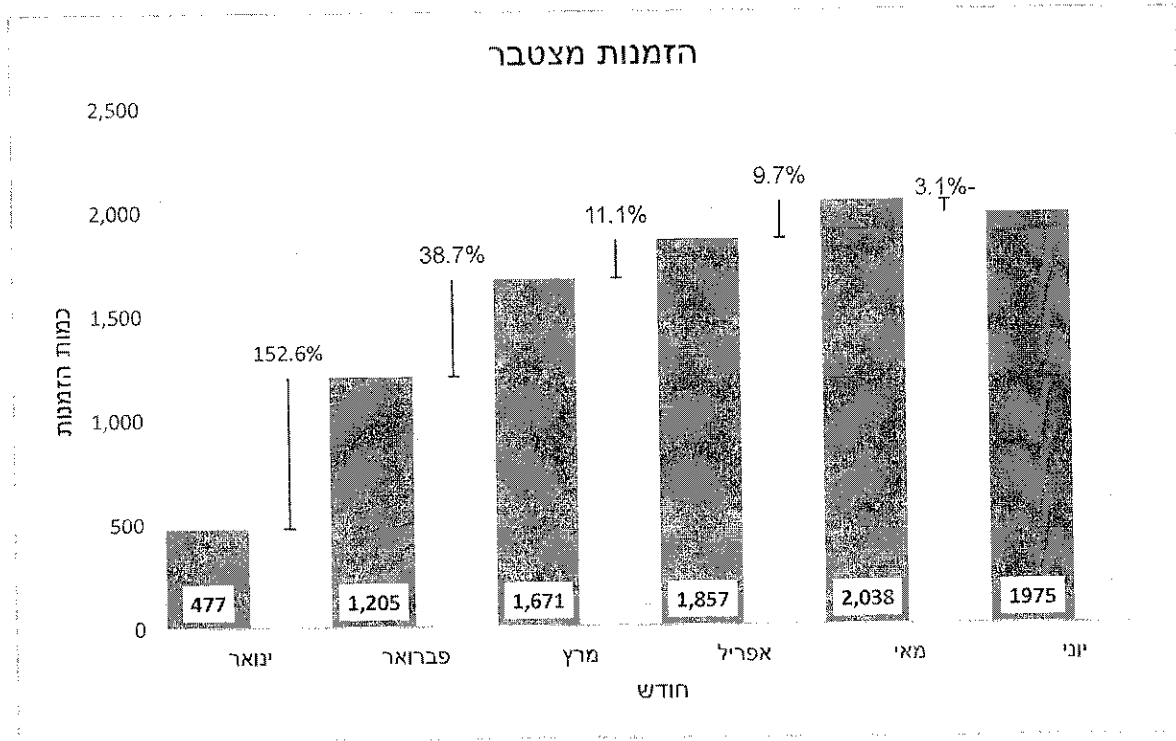

- 2 -

התפלגות הזמנות יומית

מספר הזמנות מראש

15 החניות המבוקשות ביותר

- 5 -

שייר תל-אביב-יפו - דוח שימושים בשירות שייר לחודש יוני 2023

על פי המידע שהועבר על ידי שלמה תחבורה בהתאם לסעיף 17.1 לחוזה ההתקשרות, להלן דוח שימושים בשירות שייר לחודש יוני 2023.