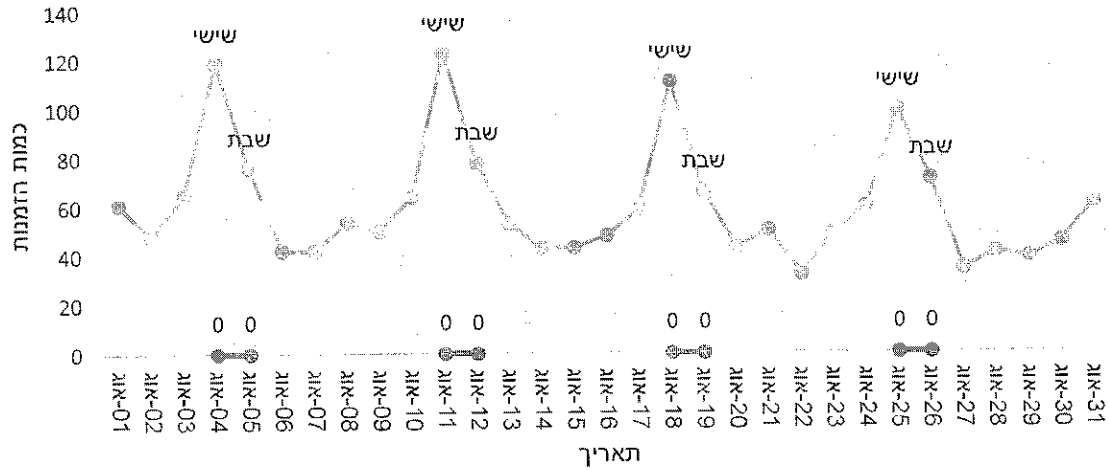

- 2 -

התפלגות הזמנות יומית