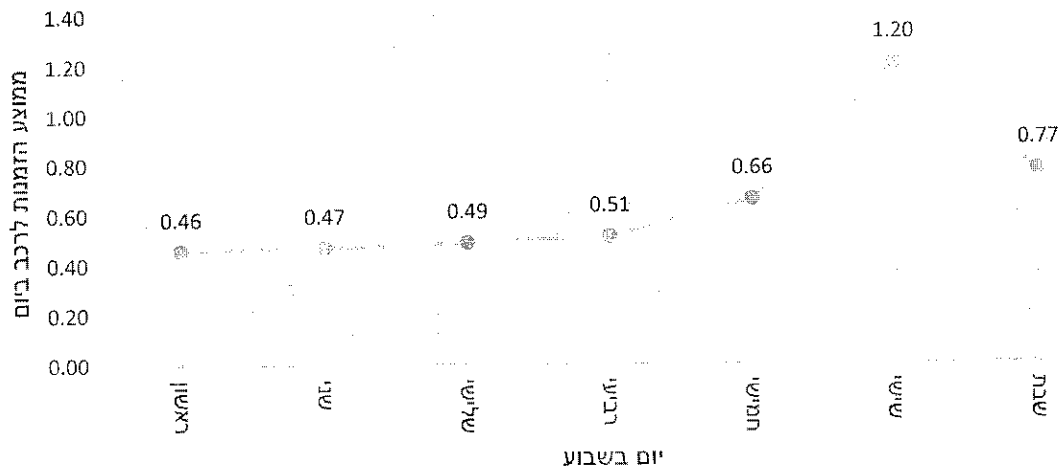

ממוצע נסיעות ברכב ליום