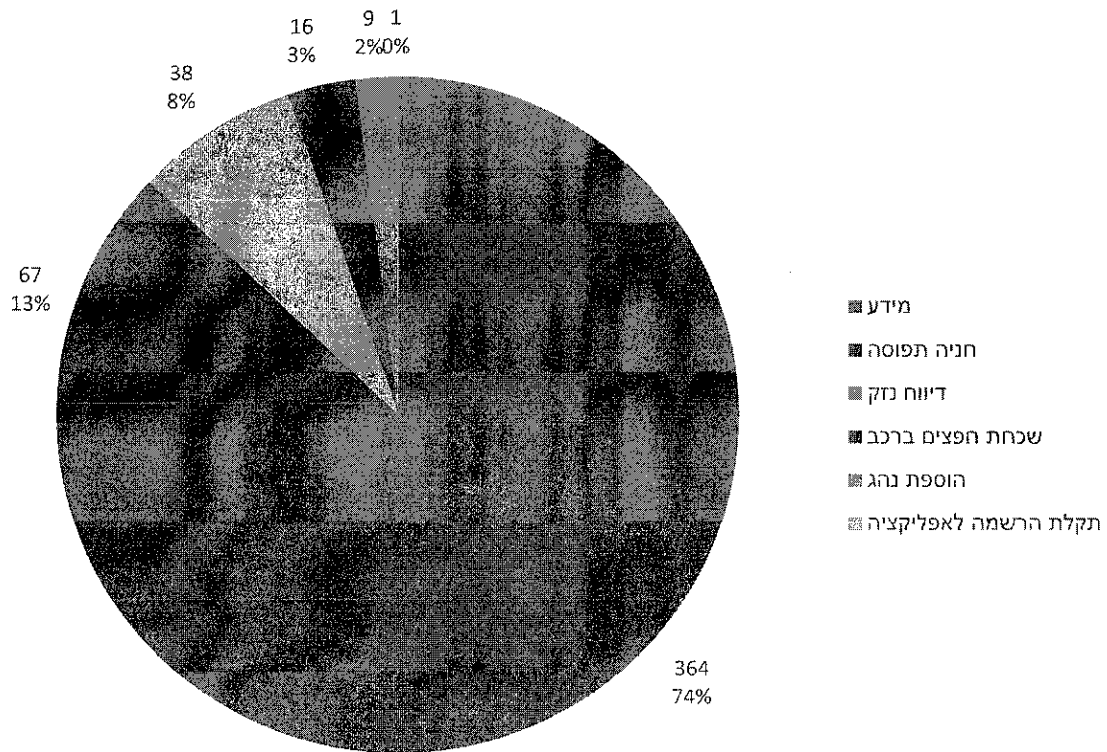

הזמנות למנוי

גיל המנויים

- 4 -

פניות

שייר תל-אביב-יפו - דוח שימושים בשירות שייר לחודש אפריל 2023

על פי המידע שהועבר על ידי שלמה תחבורה בהתאם לסעיף 17.1 לחוזה ההתקשרות, להלן דוח שימושים בשירות שייר לחודש אפריל 2023. בחודש זה נחגגו חג הפסח בתאריכים 5-12.4.23 ויום העצמאות בתאריכים 25-26.4.23.