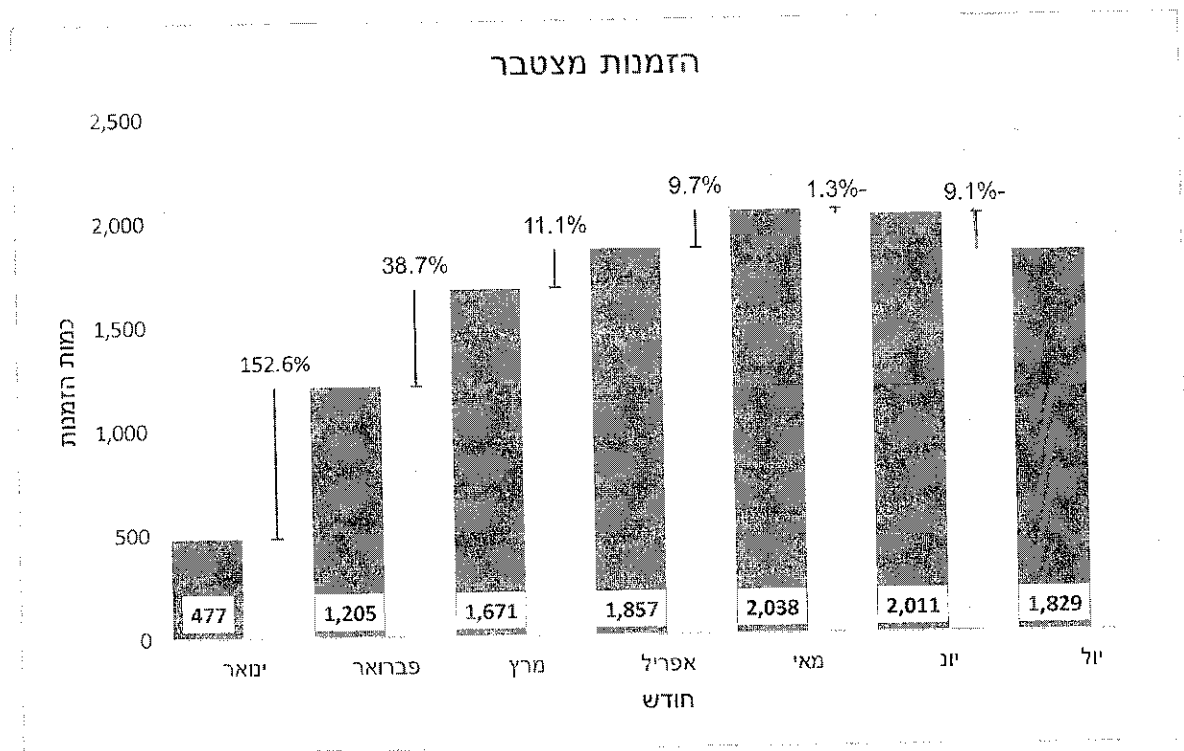

- 2 -

התפלגות הזמנות יומית

מספר הזמנות מראש

15 החניות המבוקשות ביותר

- 5 -

שייר תל-אביב-יפו - דוח שימושים בשירות שייר לחודש יולי 2023

על פי המידע שהועבר על ידי שלמה תחבורה בהתאם לסעיף 17.1 לחוזה ההתקשרות, להלן דוח שימושים בשירות שייר לחודש יולי 2023.