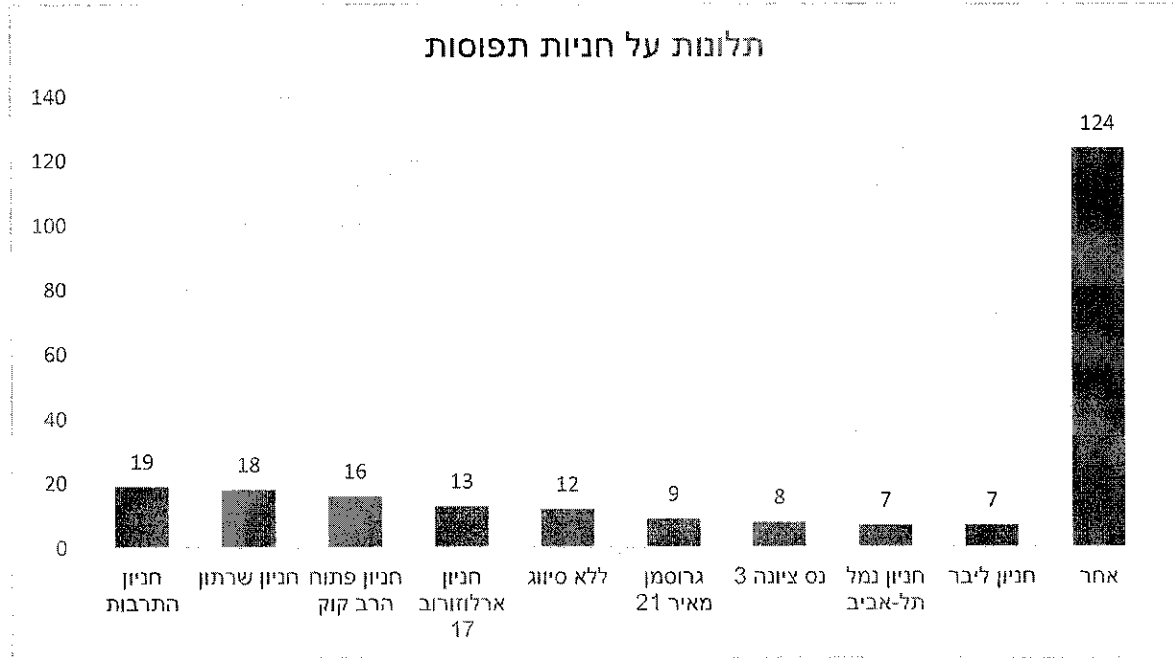

- 2 -

התפלגות הזמנות יומית

ממוצע נסיעות ברכב ליום

שייר תל-אביב-יפו - דוח שימושים בשירות שייר לחודש ספטמבר 2023

על פי המידע שהועבר על ידי שלמה תחבורה בהתאם לסעיף 17.1 לחוזה ההתקשרות, להלן דוח שימושים בשירות שייר לחודש ספטמבר 2023.