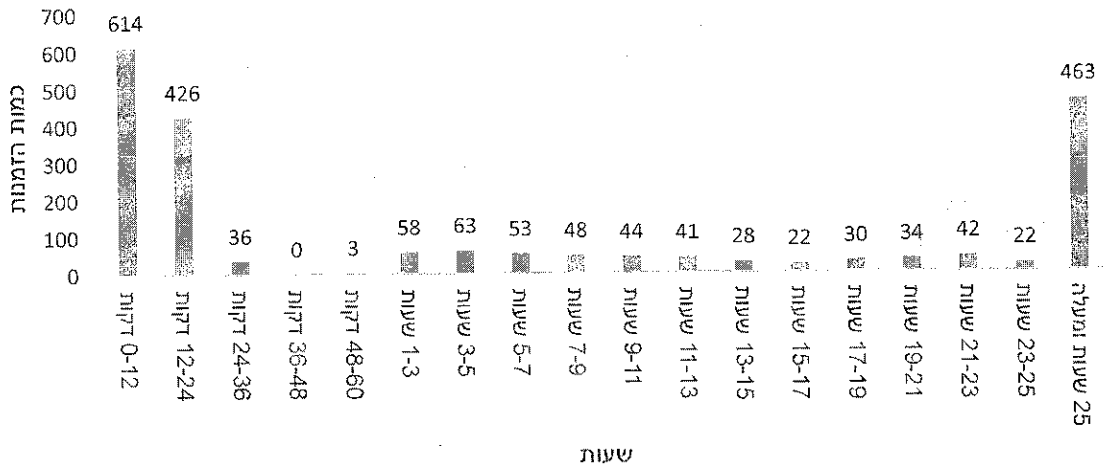

מספר הזמנות מראש