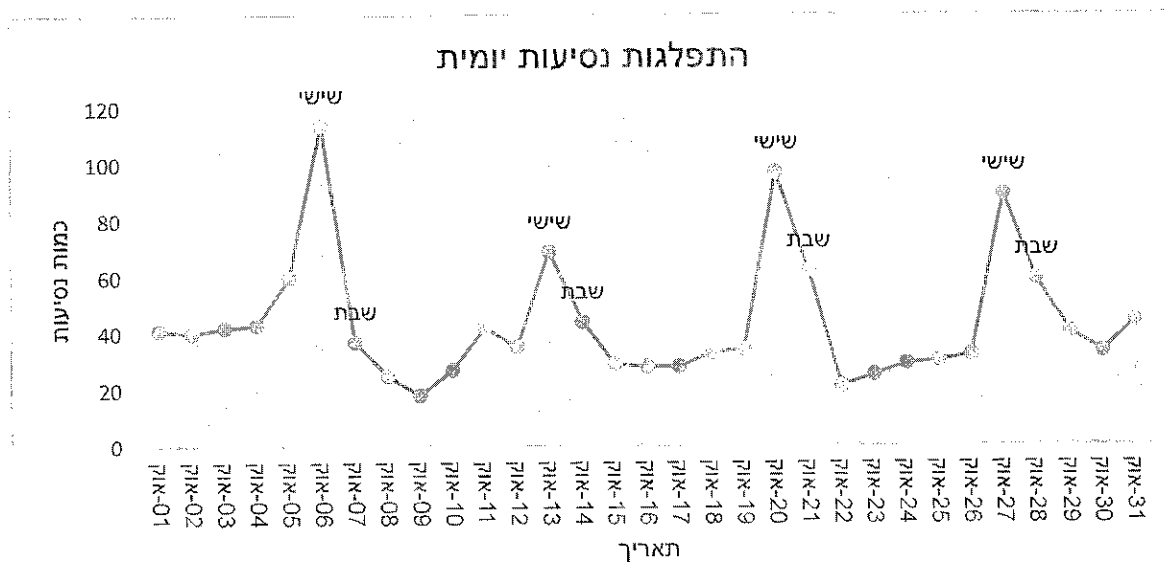

- 2 -

הזמנות מראש

- 6 -

שייר תל-אביב-יפו - דוח שימושים בשירות שייר לחודש אוקטובר 2023

על פי המידע שהועבר על ידי שלמה תחבורה בהתאם לסעיף 17.1 לחוזה ההתקשרות, להלן דוח שימושים בשירות שייר לחודש אוקטובר 2023. בתאריך 7 באוקטובר פרצה מלחמת חרבות ברזל, שהשפיעה באופן משמעותי על נתוני השימוש.

* כמות החניות הפעילות בשירות בחודש זה: 94 חניות

- 3 -

- 6 -