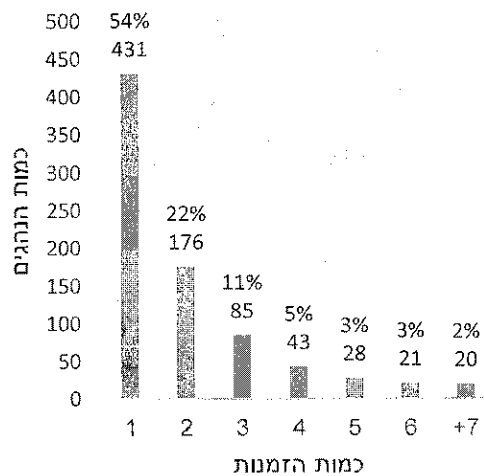

הזמנות למנוי