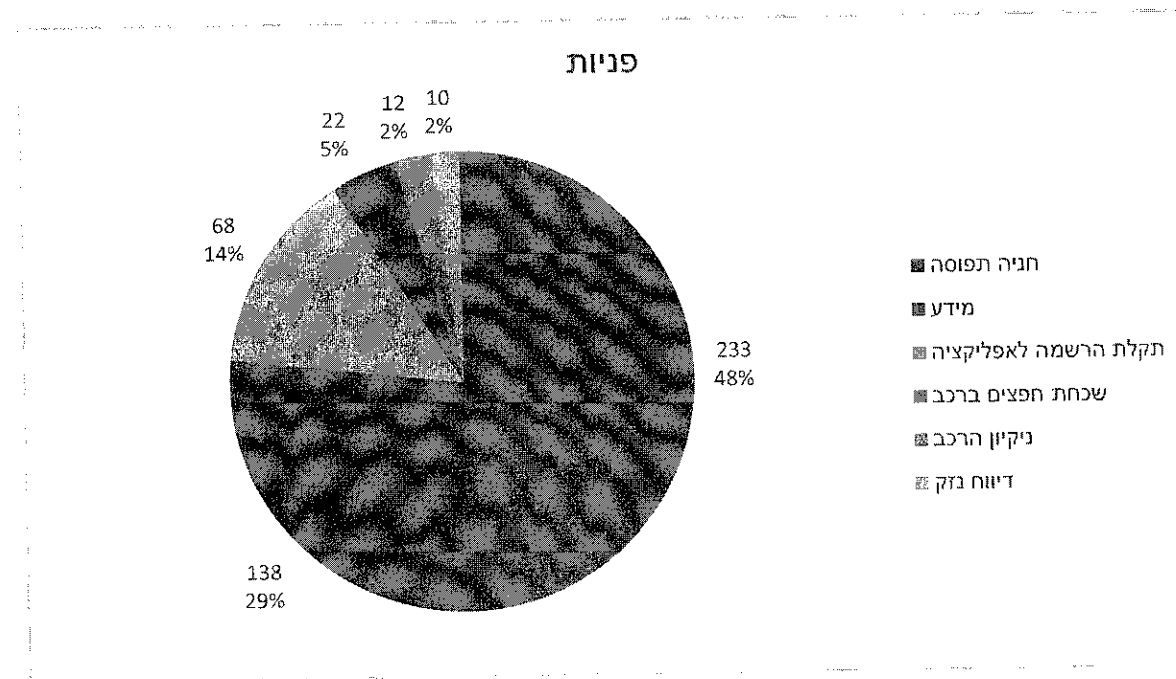

- 2 -

התפלגות הזמנות יומית

ממוצע נסיעות ברכב ליום

שייר תל-אביב-יפו - דוח שימושים בשירות שייר לחודש ספטמבר 2023

על פי המידע שהועבר על ידי שלמה תחבורה בהתאם לסעיף 17.1 לחוזה ההתקשרות, להלן דוח שימושים בשירות שייר לחודש ספטמבר 2023.