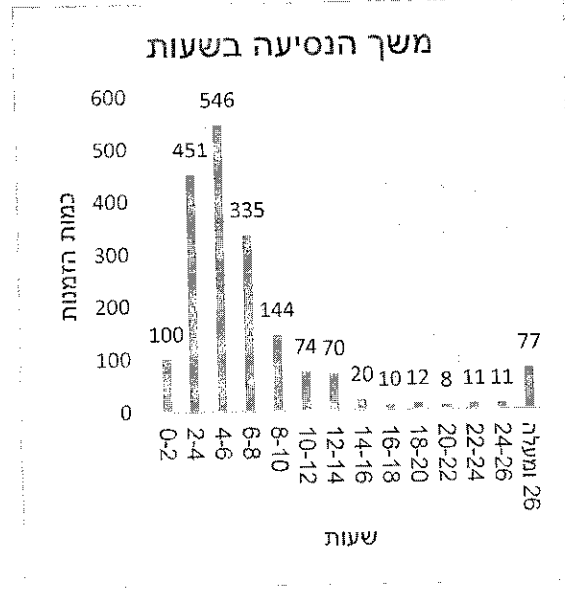

- 2 -

התפלגות הזמנות יומית

ממוצע נסיעות ברכב ליום

שייר תל-אביב-יפו - דוח שימושים בשירות שייר לחודש ספטמבר 2023

על פי המידע שהועבר על ידי שלמה תחבורה בהתאם לסעיף 17.1 לחוזה ההתקשרות, להלן דוח שימושים בשירות שייר לחודש ספטמבר 2023.