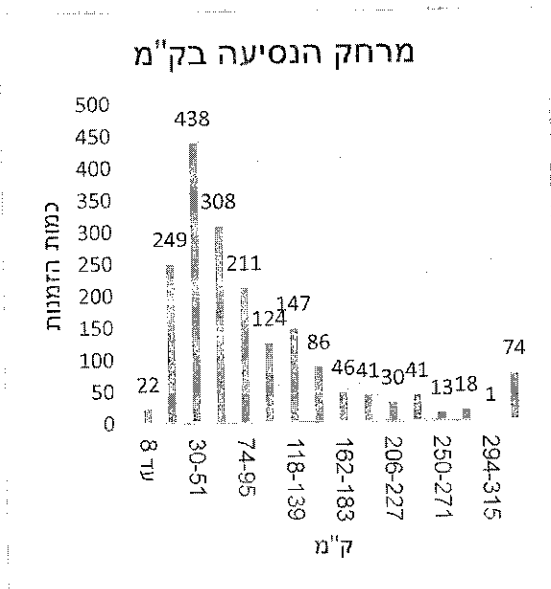

הזמנות למנוי

גיל המנויים

- 4 -

פניות

שייר תל-אביב-יפו - דוח שימושים בשירות שייר לחודש אפריל 2023

על פי המידע שהועבר על ידי שלמה תחבורה בהתאם לסעיף 17.1 לחוזה ההתקשרות, להלן דוח שימושים בשירות שייר לחודש אפריל 2023. בחודש זה נחגגו חג הפסח בתאריכים 5-12.4.23 ויום העצמאות בתאריכים 25-26.4.23.

- 2 -

- 4 -

15 החניות המבוקשות ביותר

הזמנות למנוי

גיל המנויים

- 5 -

פניות

תלונות על חניות תפוסות