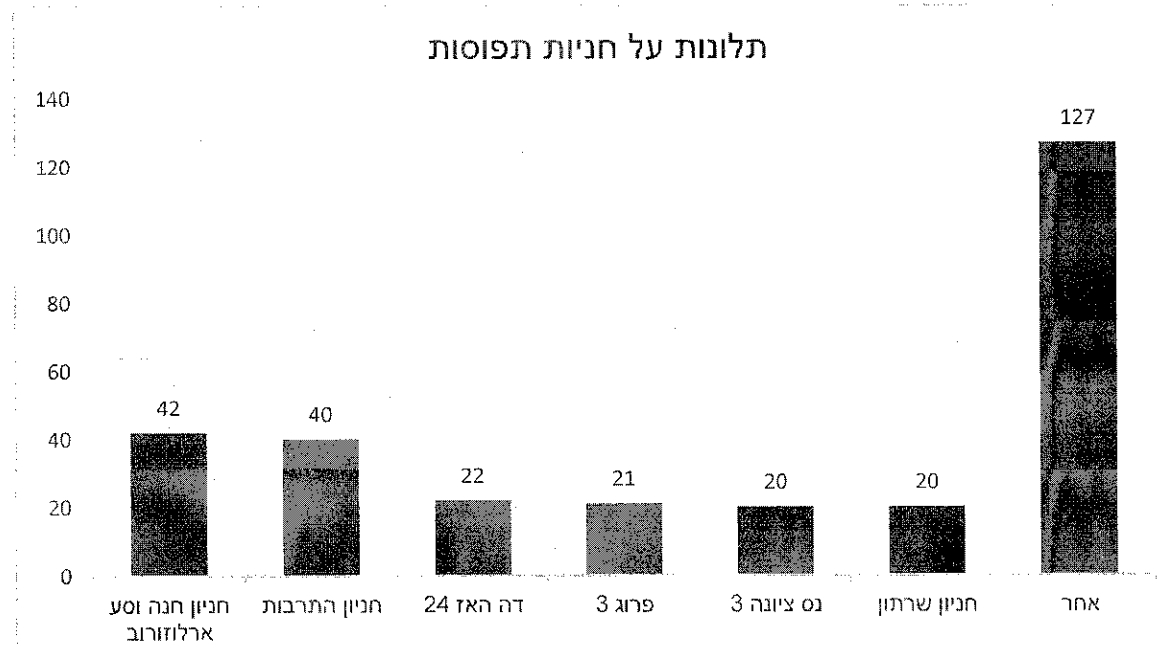

- 2 -

התפלגות הזמנות יומית

מספר הזמנות מראש

15 החניות המבוקשות ביותר

- 5 -

שייר תל-אביב-יפו - דוח שימושים בשירות שייר לחודש יוני 2023

על פי המידע שהועבר על ידי שלמה תחבורה בהתאם לסעיף 17.1 לחוזה ההתקשרות, להלן דוח שימושים בשירות שייר לחודש יוני 2023.