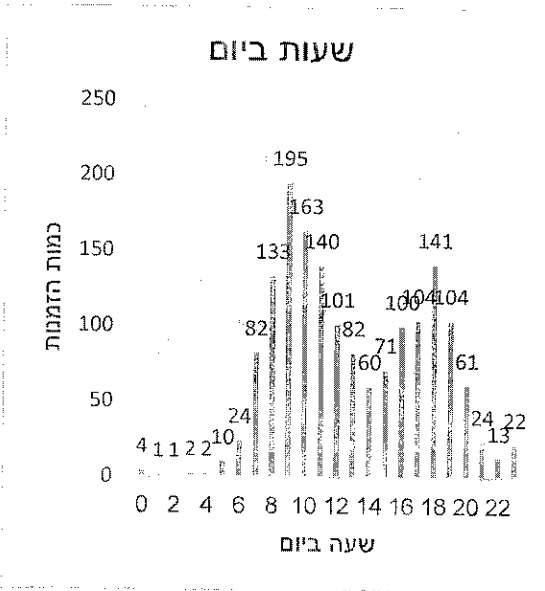

שייר תל-אביב-יפו - דוח שימושים בשירות שייר לחודש מרץ 2023

על פי המידע שהועבר על ידי שלמה תחבורה בהתאם לסעיף 17.1 לחוזה ההתקשרות, להלן דוח שימושים בשירות שייר לחודש מרץ 2023.

- 2 -

15 החניות המבוקשות ביותר