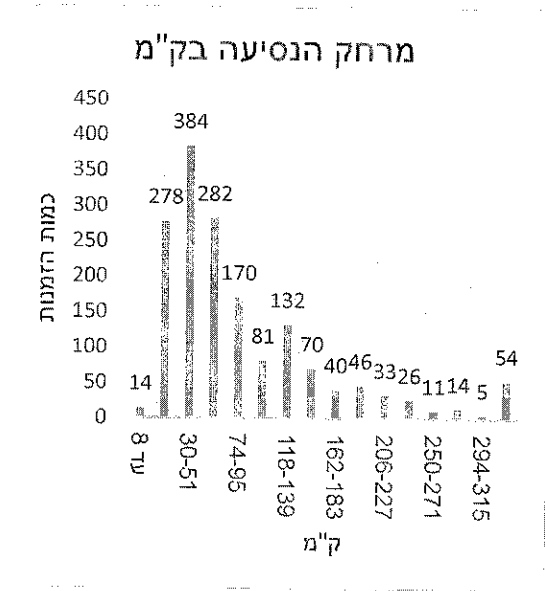

שייר תל-אביב-יפו - דוח שימושים בשירות שייר לחודש מרץ 2023

על פי המידע שהועבר על ידי שלמה תחבורה בהתאם לסעיף 17.1 לחוזה ההתקשרות, להלן דוח שימושים בשירות שייר לחודש מרץ 2023.

- 2 -

15 החניות המבוקשות ביותר