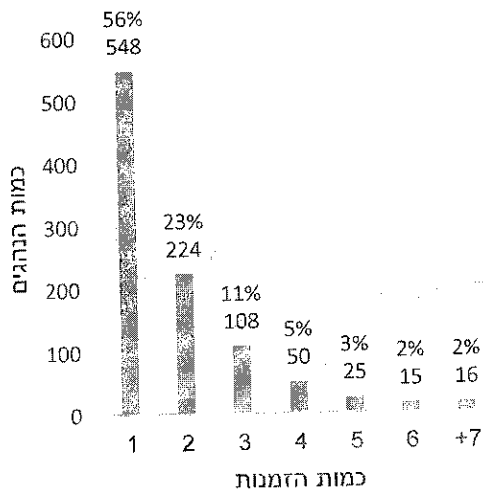

הזמנות למנוי