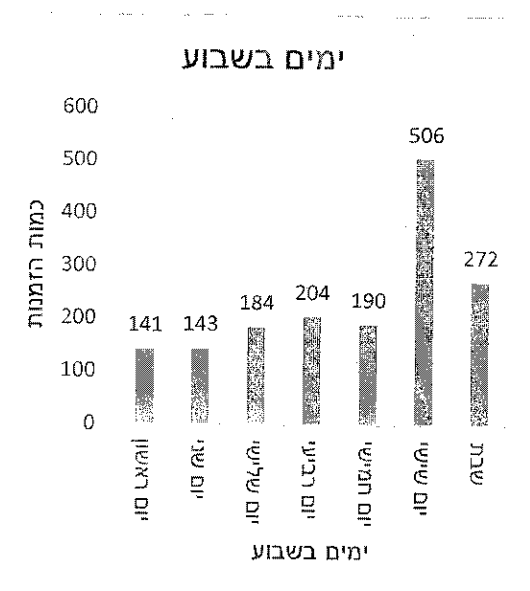

שייר תל-אביב-יפו - דוח שימושים בשירות שייר לחודש מרץ 2023

על פי המידע שהועבר על ידי שלמה תחבורה בהתאם לסעיף 17.1 לחוזה ההתקשרות, להלן דוח שימושים בשירות שייר לחודש מרץ 2023.

- 2 -

15 החניות המבוקשות ביותר