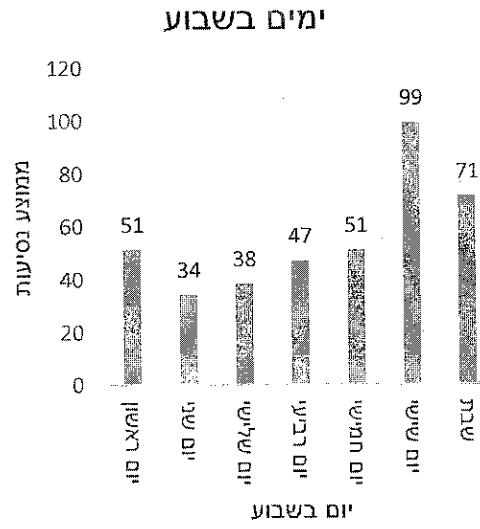

הזמנות מראש