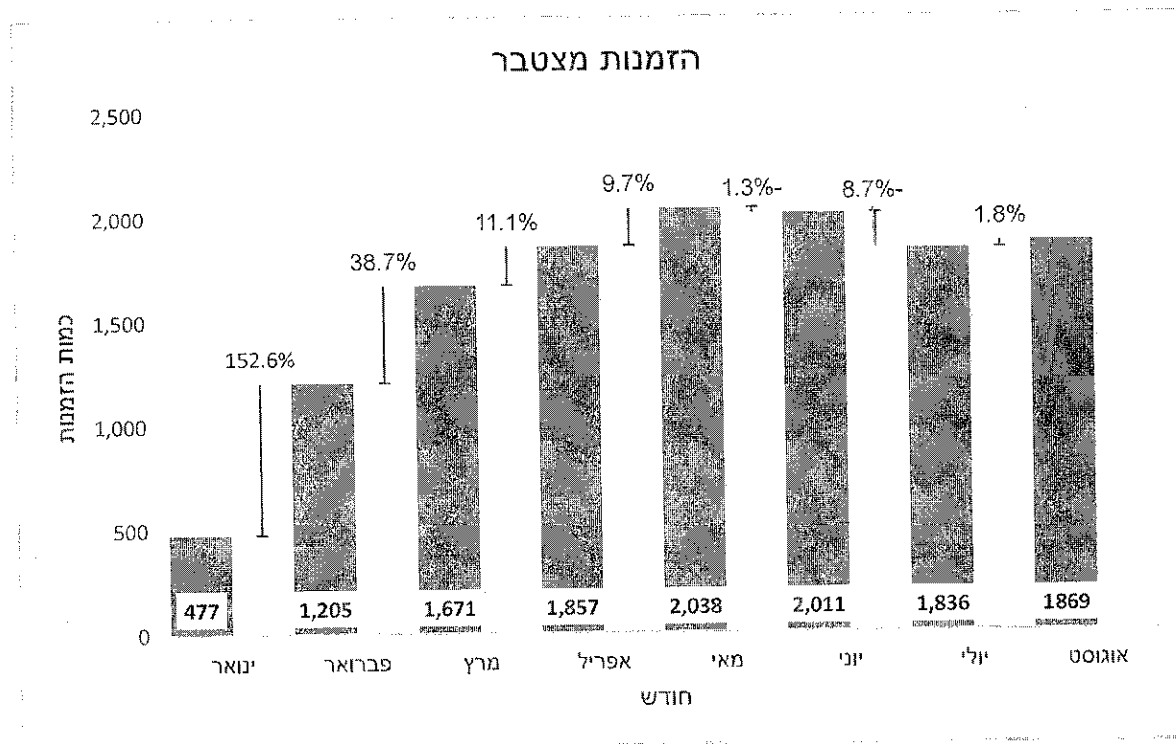

15 החניות המבוקשות ביותר

הזמנות למנוי

גיל המנויים

- 5 -

שייר תל-אביב-יפו - דוח שימושים בשירות שייר לחודש אוגוסט 2023

על פי המידע שהועבר על ידי שלמה תחבורה בהתאם לסעיף 17.1 לחוזה ההתקשרות, להלן דוח שימושים בשירות שייר לחודש אוגוסט 2023.