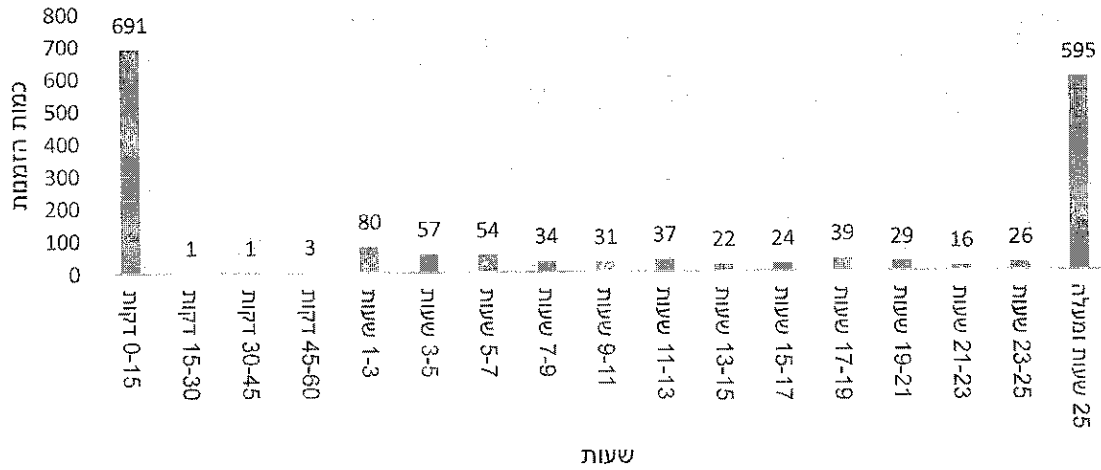

הזמנות מראש