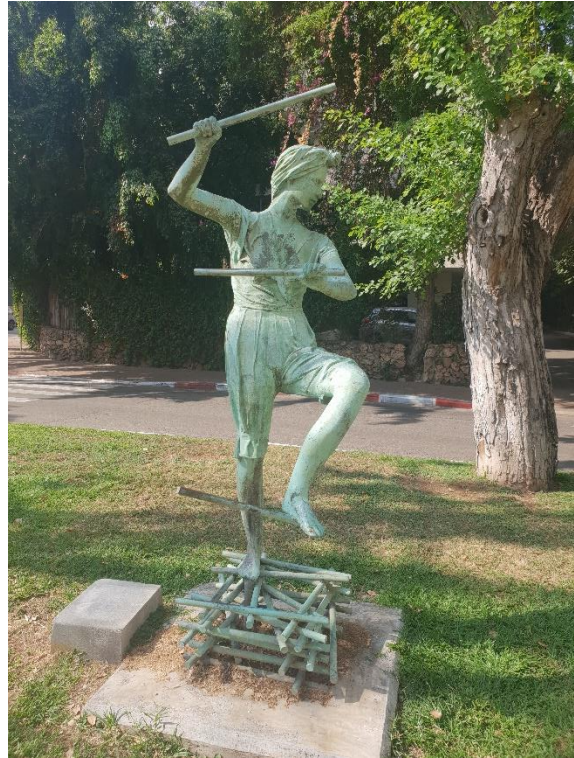

שם הפסל: פעילות גאלקטית

חומרים: שחם

אמן: מנשה קדישמן  
שם הפסל: סוס ארץ מולדת  
חומרים: ברזל

אמן: יגאל תומרקין

שם הפסל: צהוב מחווה לגויה

חומרים: ברזל

אמן: יעקב דורצ'ין

שם הפסל: שן

חומרים: פלדה

אמן: דינה רקנאטי

שם הפסל: עמוד

חומרים: אלומיניום

אמן: דוד פיין  
שם הפסל: ללא שם  
חומרים: בזלת

אמן: משה שק

שם הפסל:

חומרים: ברונזה

אמן: עפרה צימבליסטה

שם הפסל: אישה עם שלבי סולם

חומרים: ברונזה

אמן: יגאל מירון

שם הפסל: ממסר 11

חומרים: ברזל ובזלת

אמן: צבי לחמן

שם הפסל: מול אבי (משחקי השח)